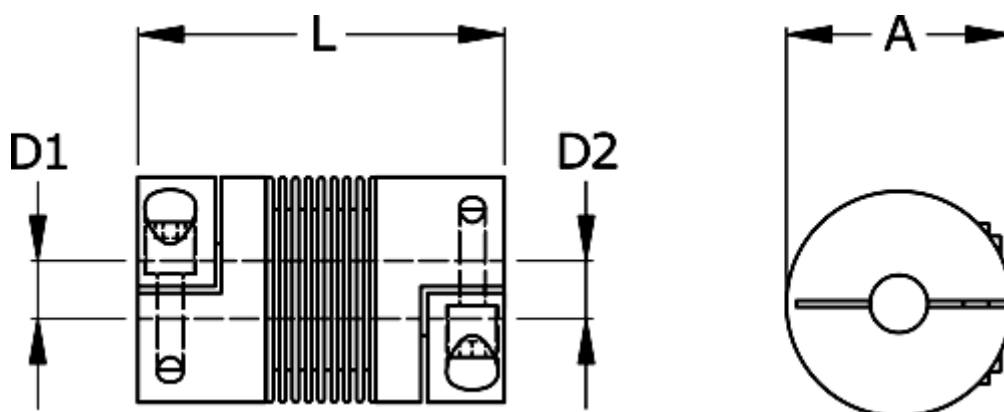

Varenummer: 3330401500913535
Beskrivelse: Metalbælgkobling type 4 str.150
Længde 91 mm, boring 35/35 mm

Mål

A	= 82
D1	= 35
D2	= 35
L	= 91
Nom. moment NM (Tkn)	= 150